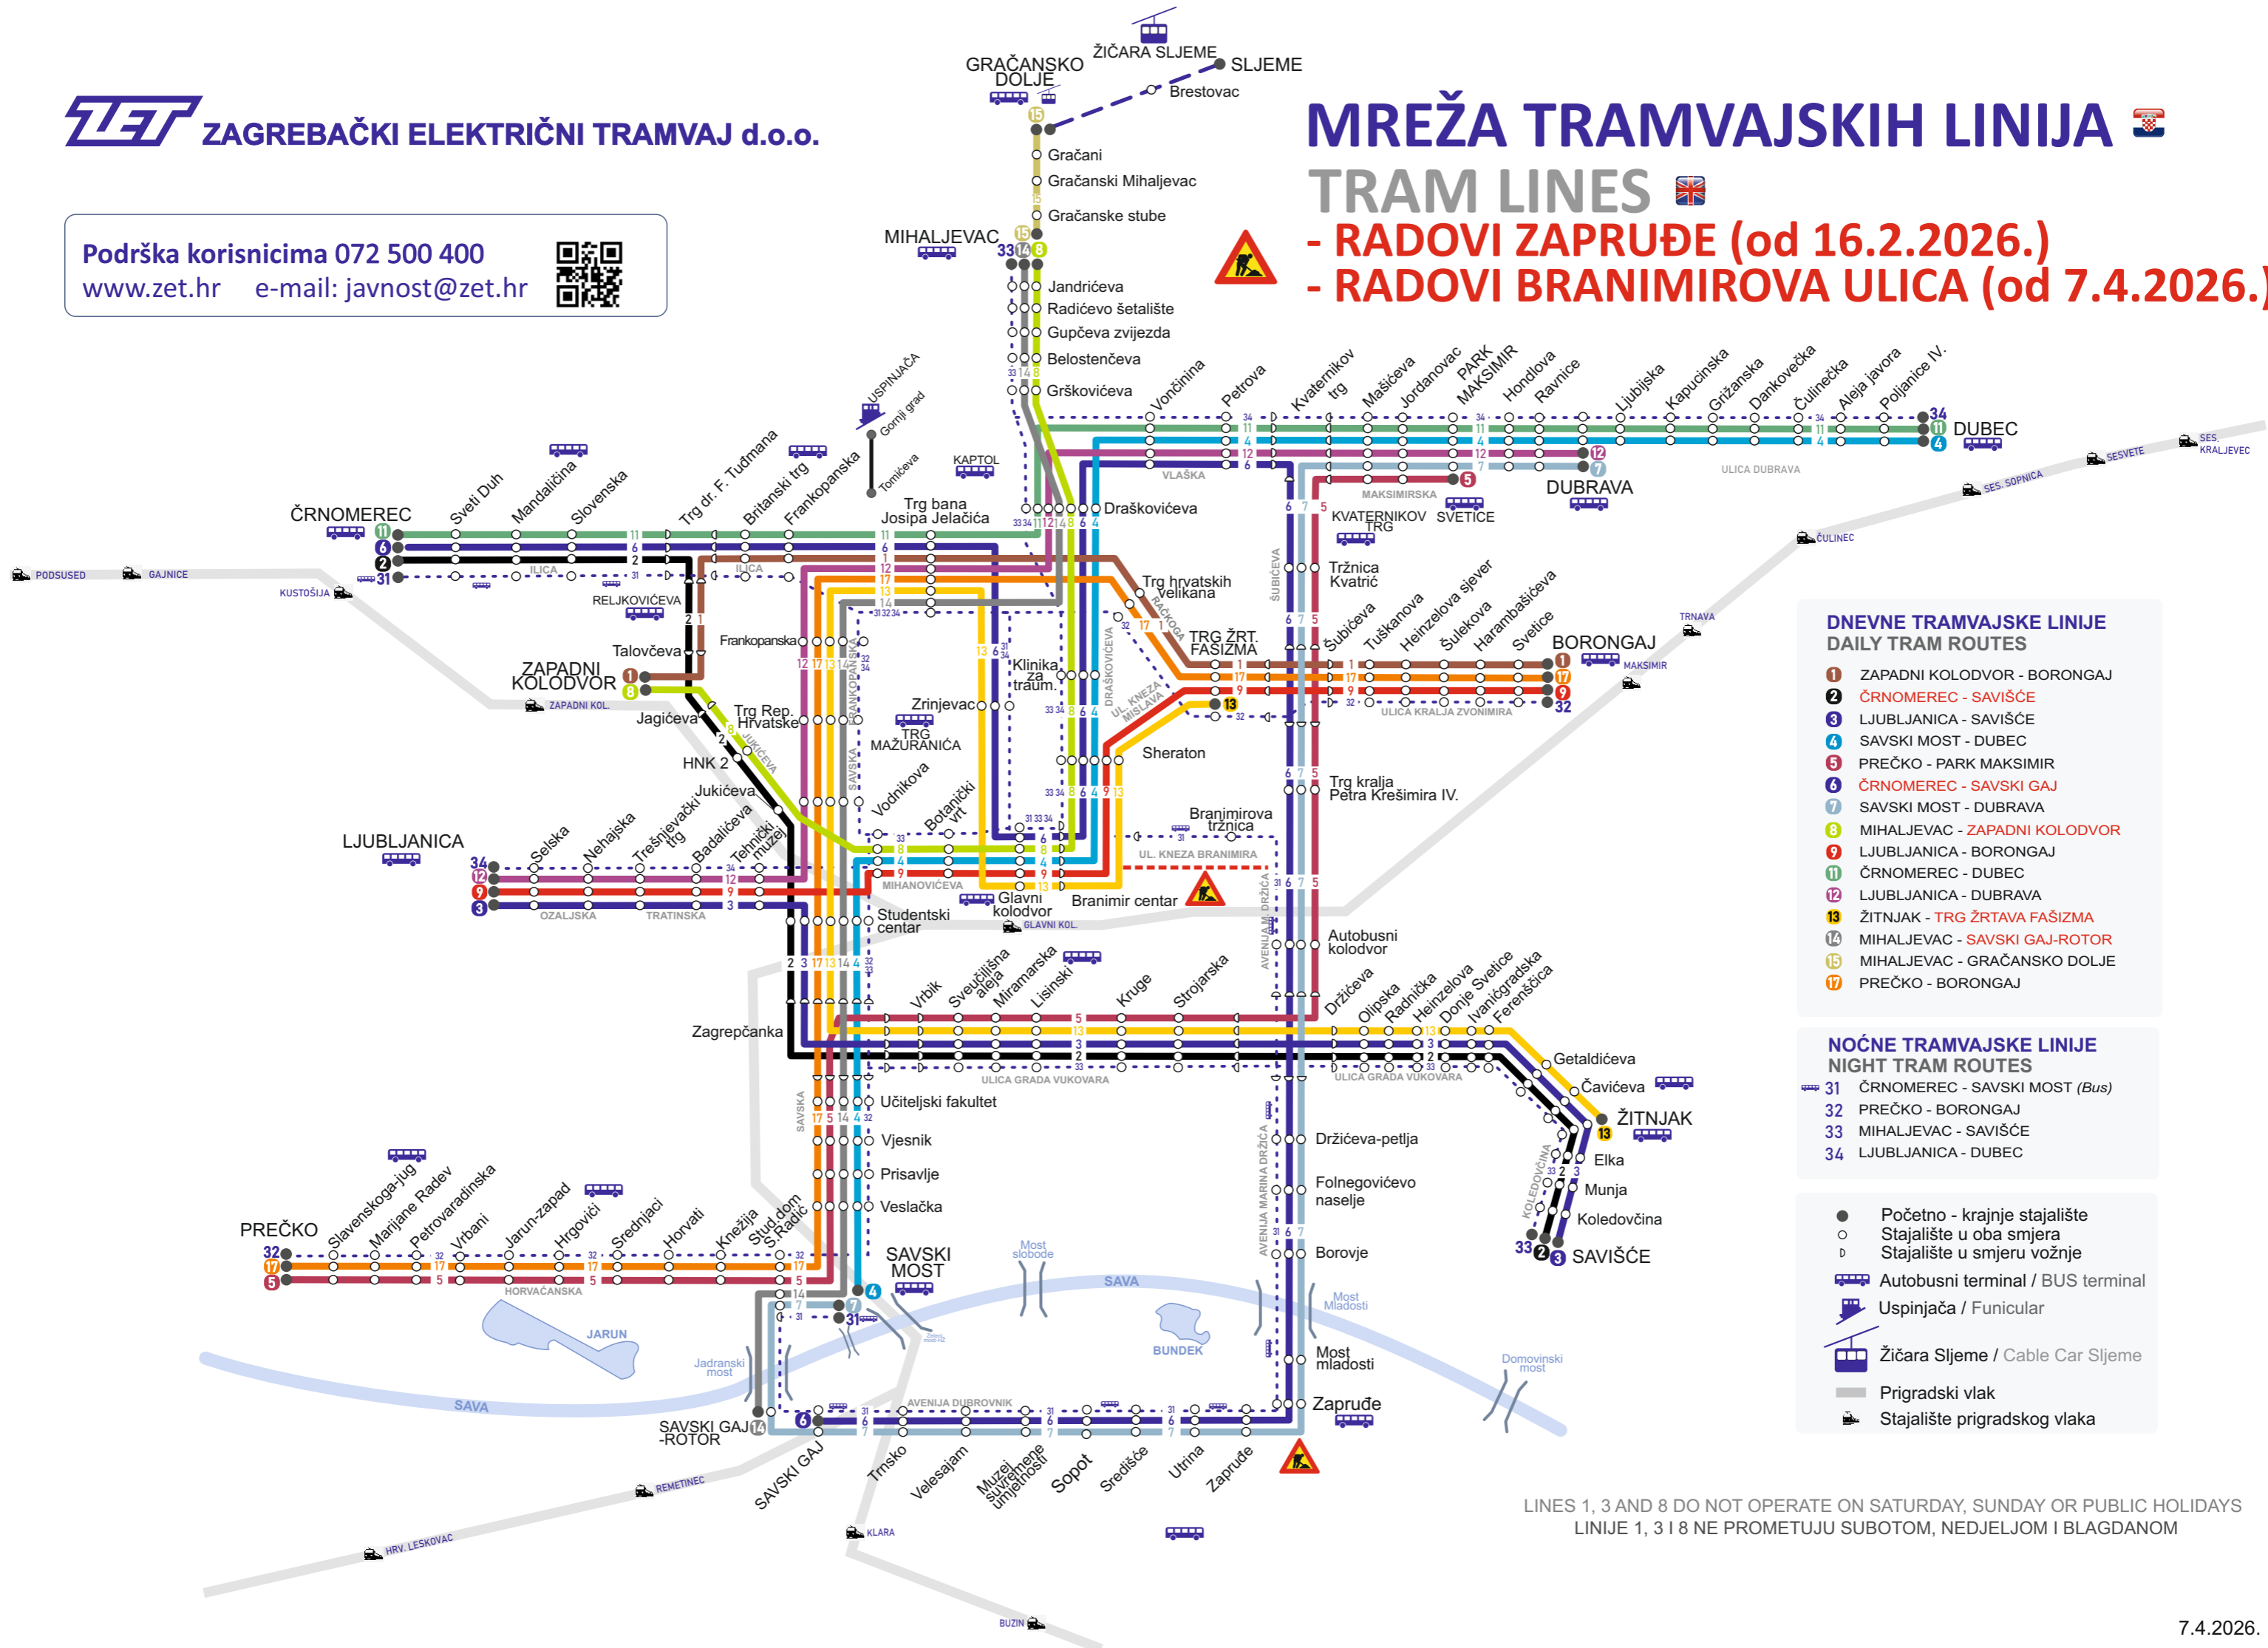

MREŽA TRAMVAJSKIH LINIJA

TRAM LINES

- RADOVI ZAPRUĐE (od 16.2.2026.)
- RADOVI BRANIMIROVA ULICA (od 7.4.2026.)

Podrška korisnicima 072 500 400
 www.zet.hr e-mail: javnost@zet.hr

- DNEVNE TRAMVAJSKE LINIJE**
DAILY TRAM ROUTES
- 1 ZAPADNI KOLODVOR - BORONGAJ
 - 2 ČRNOMEREC - SAVIŠĆE
 - 3 LJUBLJANICA - SAVIŠĆE
 - 4 SAVSKI MOST - DUBEC
 - 5 PREČKO - PARK MAKSIMIR
 - 6 ČRNOMEREC - SAVSKI GAJ
 - 7 SAVSKI MOST - DUBRAVA
 - 8 MIHALJEVAC - ZAPADNI KOLODVOR
 - 9 LJUBLJANICA - BORONGAJ
 - 11 ČRNOMEREC - DUBEC
 - 12 LJUBLJANICA - DUBRAVA
 - 13 ŽITNJAK - TRG ŽRTVA FAŠIZMA
 - 14 MIHALJEVAC - SAVSKI GAJ-ROTOR
 - 15 MIHALJEVAC - GRAČANSKO DOLJE
 - 17 PREČKO - BORONGAJ

- NOĆNE TRAMVAJSKE LINIJE**
NIGHT TRAM ROUTES
- 31 ČRNOMEREC - SAVSKI MOST (Bus)
 - 32 PREČKO - BORONGAJ
 - 33 MIHALJEVAC - SAVIŠĆE
 - 34 LJUBLJANICA - DUBEC

- Početno - krajnje stajalište
- Stajalište u oba smjera
- ◊ Stajalište u smjeru vožnje
- Bus Autbusni terminal / BUS terminal
- Uspinjača / Funicular
- Žičara Sljeme / Cable Car Sljeme
- Prigradski vlak
- Stajalište prigradskog vlaka

LINES 1, 3 AND 8 DO NOT OPERATE ON SATURDAY, SUNDAY OR PUBLIC HOLIDAYS
 LINIJE 1, 3 I 8 NE PROMETUJU SUBOTOM, NEDJELJOM I BLAGDANOM